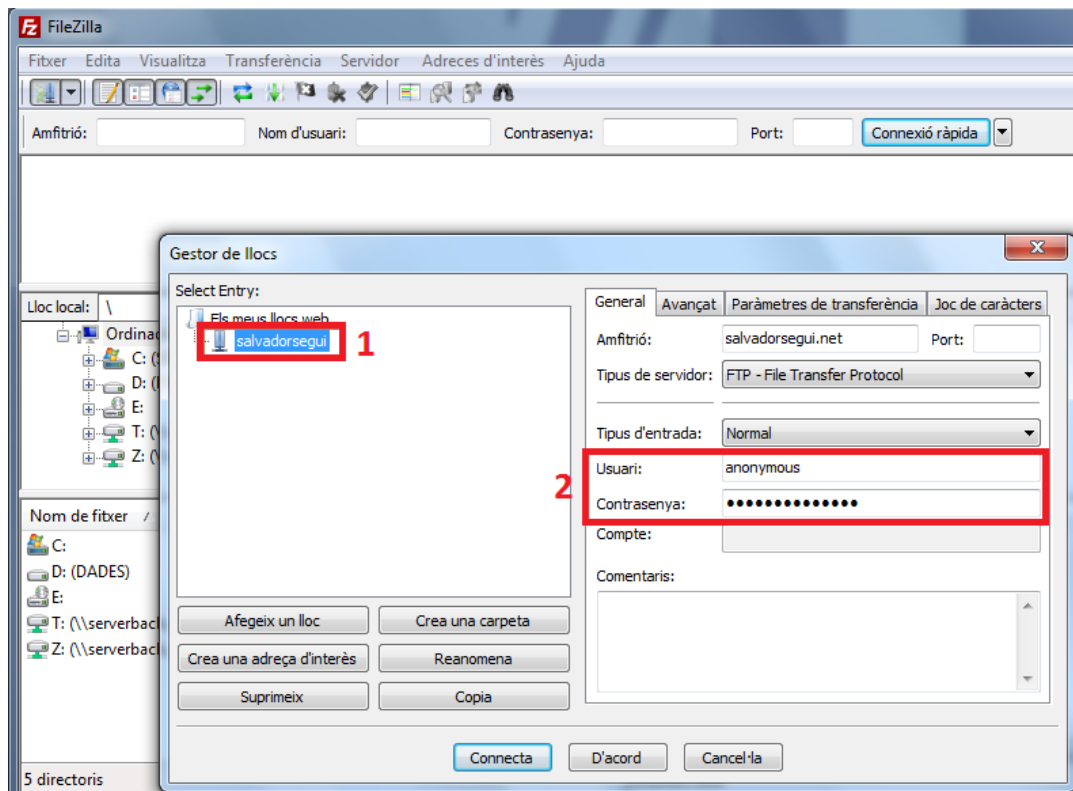

# TUTORIAL DE ACCESO FTP

Este tutorial es para permitir la conexión a la carpeta que cada profesor tiene en el servidor mediante un protocolo de transferencia de archivos.

PASO 1: Abrir el programa llamado Filezilla que se encuentra anclado en la barra de tareas de cada equipo del centro (Pont del treball).

PASO 2: Una vez abierto el programa, dirigirse al icono de gestión de sitios que se muestra en la siguiente captura.

PASO 3: En el gestor de sitios se ha pre configurado todo lo necesario para conectarse al servidor. Solo se deberá elegir el sitio "salvadorsegui", y en los recuadros de usuario y contraseña poner los datos con los que se accedía anteriormente a los equipos del centro, y darle a conectar.