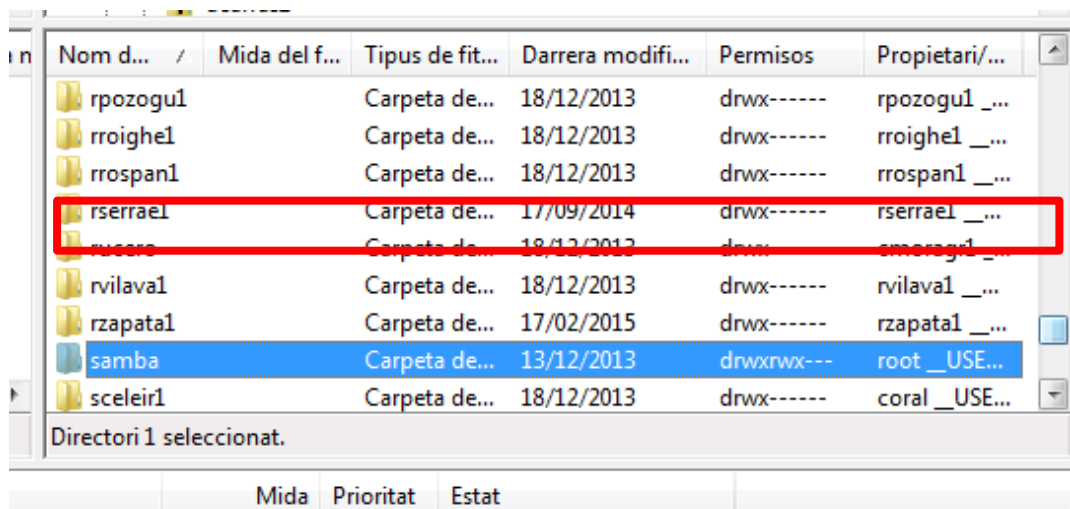

PASO 4 (Para los usuarios que tengan acceso a carpetas de departamentos y grupos de trabajo): Las carpetas en los servidores funcionan como árboles jerárquicos por lo que tenemos que subir niveles o bajarlos si queremos llegar a diferentes carpetas.

Para llegar a las carpetas de departamentos tenemos que subir un nivel clicando la carpeta con los puntos suspensivos. Una vez hecho esto nos saldrán muchas carpetas y entre ellas se encuentra SAMBA, y dentro de esta SHARES, que es donde se encuentran las carpetas a las que queríamos llegar.