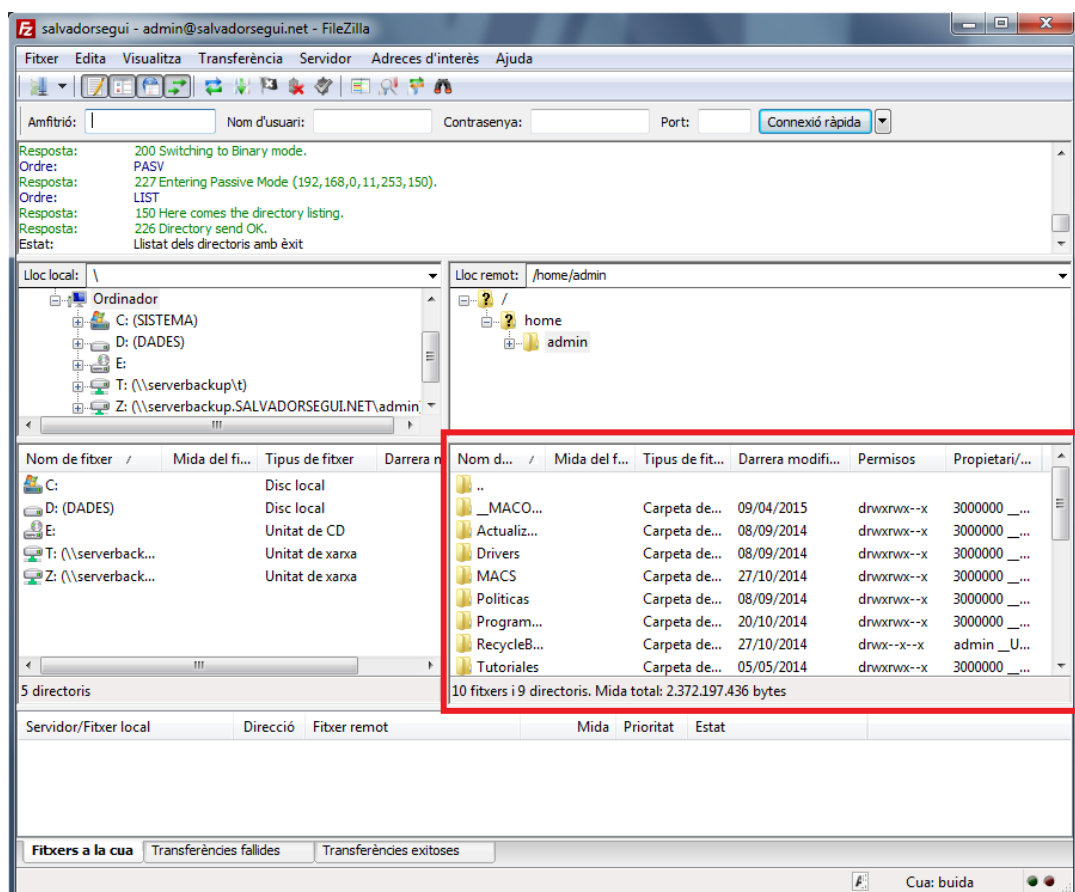

# TUTORIAL DE ACCESO FTP

Este tutorial es para permitir la conexión a la carpeta que cada profesor tiene en el servidor mediante un protocolo de transferencia de archivos.

PASO 1: Abrir el programa llamado Filezilla que se encuentra anclado en la barra de tareas de cada equipo del centro (Pont del treball).

PASO 2: Una vez abierto el programa, dirigirse al icono de gestión de sitios que se muestra en la siguiente captura.

PASO 3: En el gestor de sitios se ha pre configurado todo lo necesario para conectarse al servidor. Solo se deberá elegir el sitio "salvadorsegui", y en los recuadros de usuario y contraseña poner los datos con los que se accedía anteriormente a los equipos del centro, y darle a conectar.

PASO 3: Una vez conectado tendremos acceso a nuestros archivos del servidor y podremos modificarlos.

**PASO 4 (Para los usuarios que tengan acceso a carpetas de departamentos y grupos de trabajo):** Las carpetas en los servidores funcionan como árboles jerárquicos por lo que tenemos que subir niveles o bajarlos si queremos llegar a diferentes carpetas.